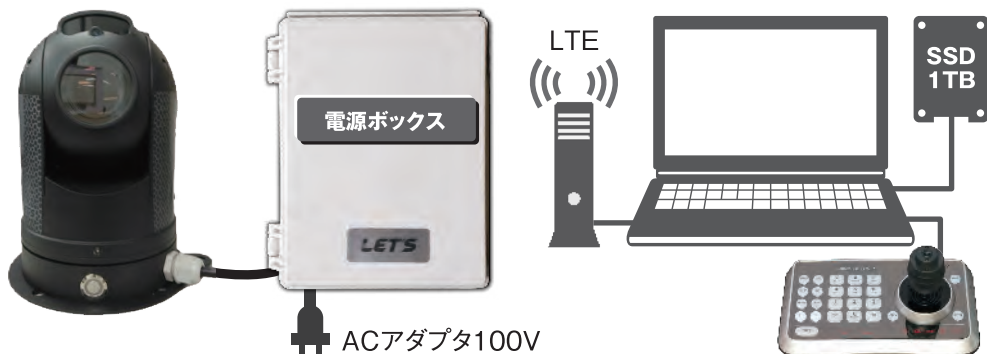

遠隔監視PTZカメラ

マルフク

光学
30倍
ズーム

フルHD録画
1920px×1080px

LAN

マルフク 電源ボックス

フルHD表示録画
1920px×1080px

コントローラー

監視用パソコン

ルーター

SSD1TB

HD-SDI
でも使えます。

暗号化AES256 SRT伝送圧縮

閉域網を利用した遠隔監視で、 伝送後もキレイに画像記録!!

製品構成

夜でも明るく、鮮明な映像が見られます。

ACアダプタ100V

暗号化AES256

SRT伝送圧縮

製品仕様

プロトコル	ONVIF、GB28181	
ビデオ	構成	ネットワークポート
	WEB	サポート(ブラウザで閲覧可能)
PTZ	パン	360°(連続回転)
	チルト	-30°~90°
	スピード	パン:100°/s、チルト:60°/s
	プリセット	255x
	パトロール	4x
	ラインスキャン	サポート
	パーク機能	サポート
	IR赤外照射距離	80m~100m
	カメラ	センサー
解像度		1080P(1920×1080 25/30 フレーム/sec)
光学ズーム		30倍
デジタルズーム		16倍
フォーカス		3.6~108mm
アイリス		F1.5~F3.0
画角		Wide:58.9°×45.3° Tele:2.11°×1.61°
最低被写体照度		カラー:0.05Lux@F1.6 白黒:0.003Lux@F1.6
WDR		DWDR
デイナイト		ICRカットスイッチ
ディスプレイ		LEDライト
	OLEDスクリーン	ステータス ディスプレイ
防水	IP67	
動作温度	-30~60℃	
動作湿度	0~95%(結露なきこと)	
電源	9-36V	
サイズ	MaxΦ145mm×125mm×205mm	
重さ	約2.2kg	

マニフク

超低照度
光学33倍
AES256
SIM

アラフク

AES256
光学33倍
SDカード録画
AIトラッキング

マルフク

超々低照度
光学30倍
HD-SDI

まっくろフク

光学8倍
デジタル8倍
AIトラッキング