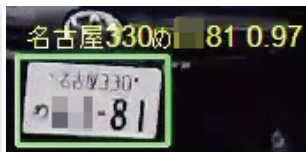

AI で車番・車種・顔認識

認識率 **97%!** パススルーなし!

グローバルシャッター で
歪み・ムラのない映像!

グローバル
5メガ **よう撃**カメラ
ズーム倍率 **22倍**

97%
認識率

AI 車番認識機能

▲ご当地ナンバー

●●● 39A
さ **42-49**

▲アルファベット

領-0000

▲領事館ナンバー

外-0000

▲外交官ナンバー

00-0000

▲自衛隊ナンバー

AI 車種判別機能

AI 顔認識機能

グローバルシャッターの特徴

ローリングシャッター

グローバルシャッター

歪みなし!

① 動体物に歪みが生じない!

歪みが発生しやすいローリングシャッターではなく、全面素同じタイミングでシャッターを切るグローバルシャッター搭載のカメラなので、動体物に歪みが発生しません。

ローリングシャッター