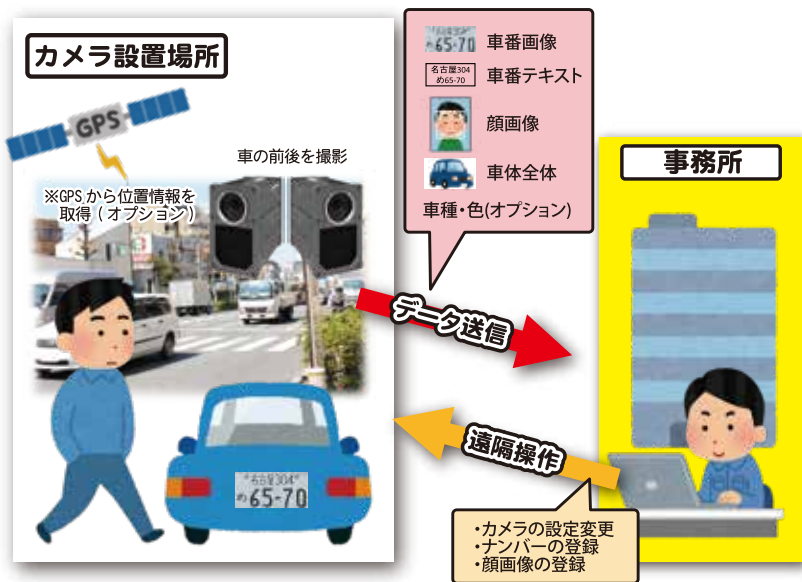

グローバルシャッター

ムラなし!

② 街路灯のムラが生じない!

ローリングシャッターのカメラで交流点灯の街路灯を夜間撮影をすると、映像に黒い影の様なムラが発生しますが、グローバルシャッターのカメラで撮影すると、ムラが発生しません。

◆主な機能

AI 車番認識機能

97%
認識率

アルファベット・ご当地ナンバー・外交官・領事館・自衛隊ナンバーにも対応!

●●● 39A
さ **42-49**
▲アルファベット

領-0000
▲領事館ナンバー

外-0000
▲外交官ナンバー
◀ご当地ナンバー

00-0000
▲自衛隊ナンバー

AI 車種判別機能

映像から車の車種・メーカーを判別します。

AI 顔認識機能

あらかじめ登録した人の顔を認識します。

◆運用イメージ

◆製品仕様

イメージセンサー	グローバルシャッター
外寸	約110mm(W)×約180mm(H)×約180mm(D)(サンシェード、突起物除く)
デイナイト	昼・夜・オートモード
解像度	5M・フルハイビジョン
アスペクト比	16:9、4:3、5:4
撮影想定距離	昼200m 夜50m (1/1000 IR照射時)
ズーム倍率	22倍
塩害対策	○
防水対策	IP66
IRカラー機能	○(6軸マトリックス)
出力端子	イーサネット(PoE)、RS485、USB-C、MicroSD
その他	<ul style="list-style-type: none"> ・V D信号でパルス赤外と連動。 ・風速60mでも使用可能。 ・遠隔で調整・完全固定できる雲台。 ・A I、L P R車番認識 遠隔でアップグレード可能。 ・車種判別A I ・映像をSDまたはSSDに記録することが可能。 ・ワイパー・ヒーター搭載可能(オプション)