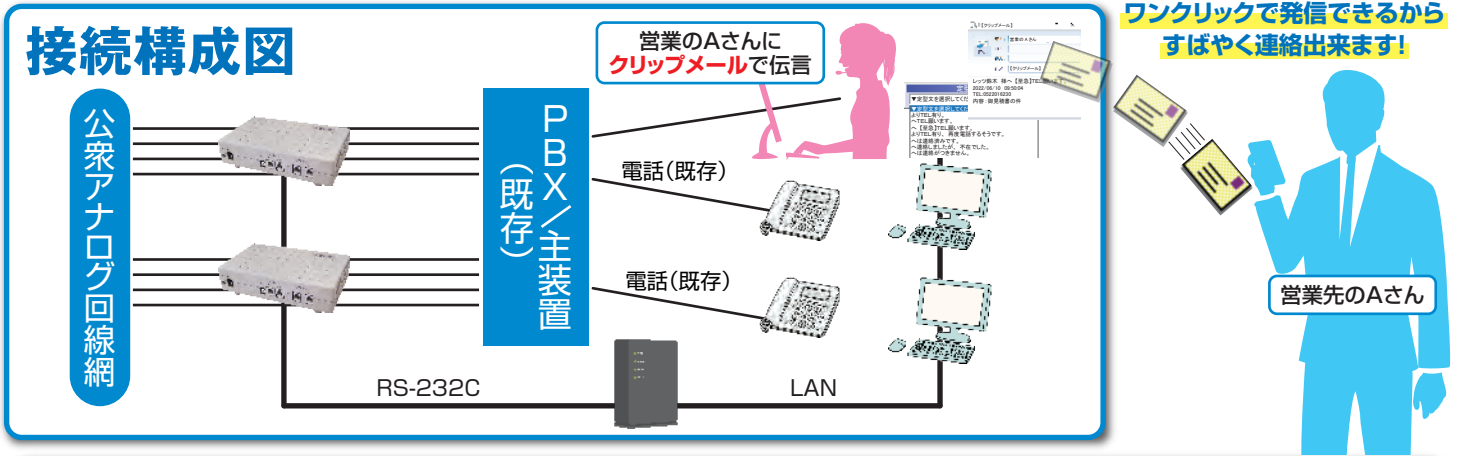

【クリップメール】

宛先: □□□@□□□.co.jp

送信

CC:

BCC:

件名 【クリップメール】

レッツ鈴木 様へ【至急】TEL願います。
2022/06/10 09:50:04
TEL:0522016230
内容: 御見積書の件

レッツ 田中
宛先: レッツ 鈴木

レッツ鈴木 様へ【至急】
TEL願います。
2022/06/10 09:50:04
TEL:0522016230
内容: 御見積書の件

着信時に発信者情報が
PC画面にポップアップ!

接続構成図

1 ポップアップ機能

発信・着信の番号や顧客名をポップアップで表示します。このウィンドウから便利な機能呼び出せます。名前欄を活用することで的確な対応をすることができます。

2 クリップメール機能

あらかじめ用意された定型文を選択するだけで簡単にメール作成ができます。電話しながら、迅速な情報伝達をすることができます。